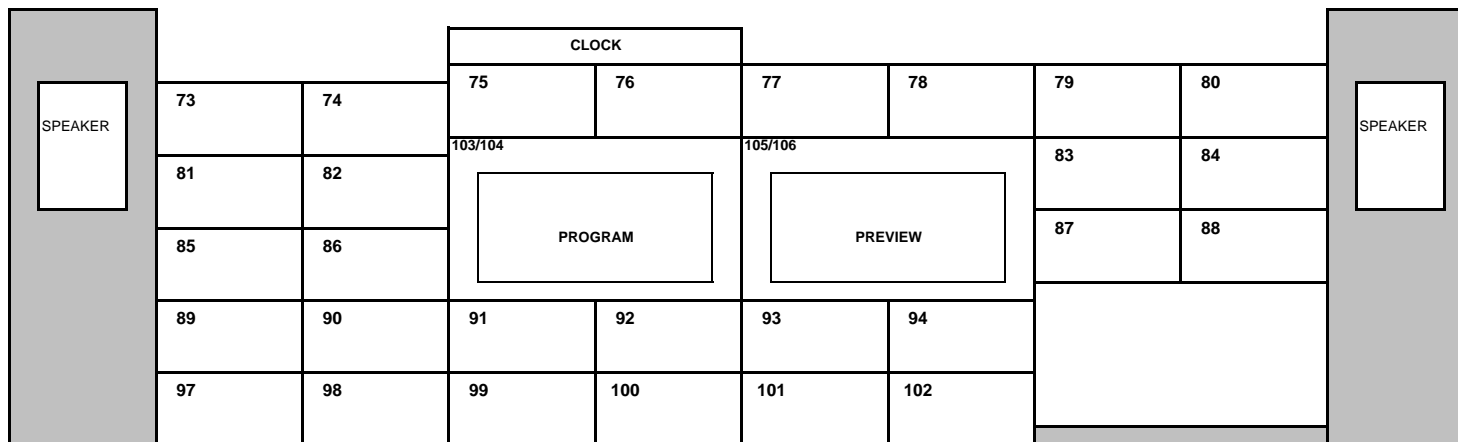

CCU-1 _____
CCU-2 _____
CCU-3 _____
CCU-4 _____
CCU-5 _____
CCU-6 _____
CCU-7 _____
CCU-8 _____
CCU-9 _____
CCU-10 _____

CCU-11 _____
CCU-12 _____
CCU-13 _____
CCU-14 _____
CCU-15 _____
CCU-16 _____

DDR-1 _____
DDR-2 _____
DDR-3 _____
DDR-4 _____
DDR-5 _____
DDR-6 _____
DDR-7 _____
DDR-8 _____
DDR-9 _____
DDR-10 _____

DDR-11 _____
DDR-12 _____
DDR-13 _____

Duet-1a _____
Duet-1b _____
Duet-2a _____
Duet-2b _____
Duet-3 _____
Duet-4 _____
Tele-1 _____
Tele-2 _____