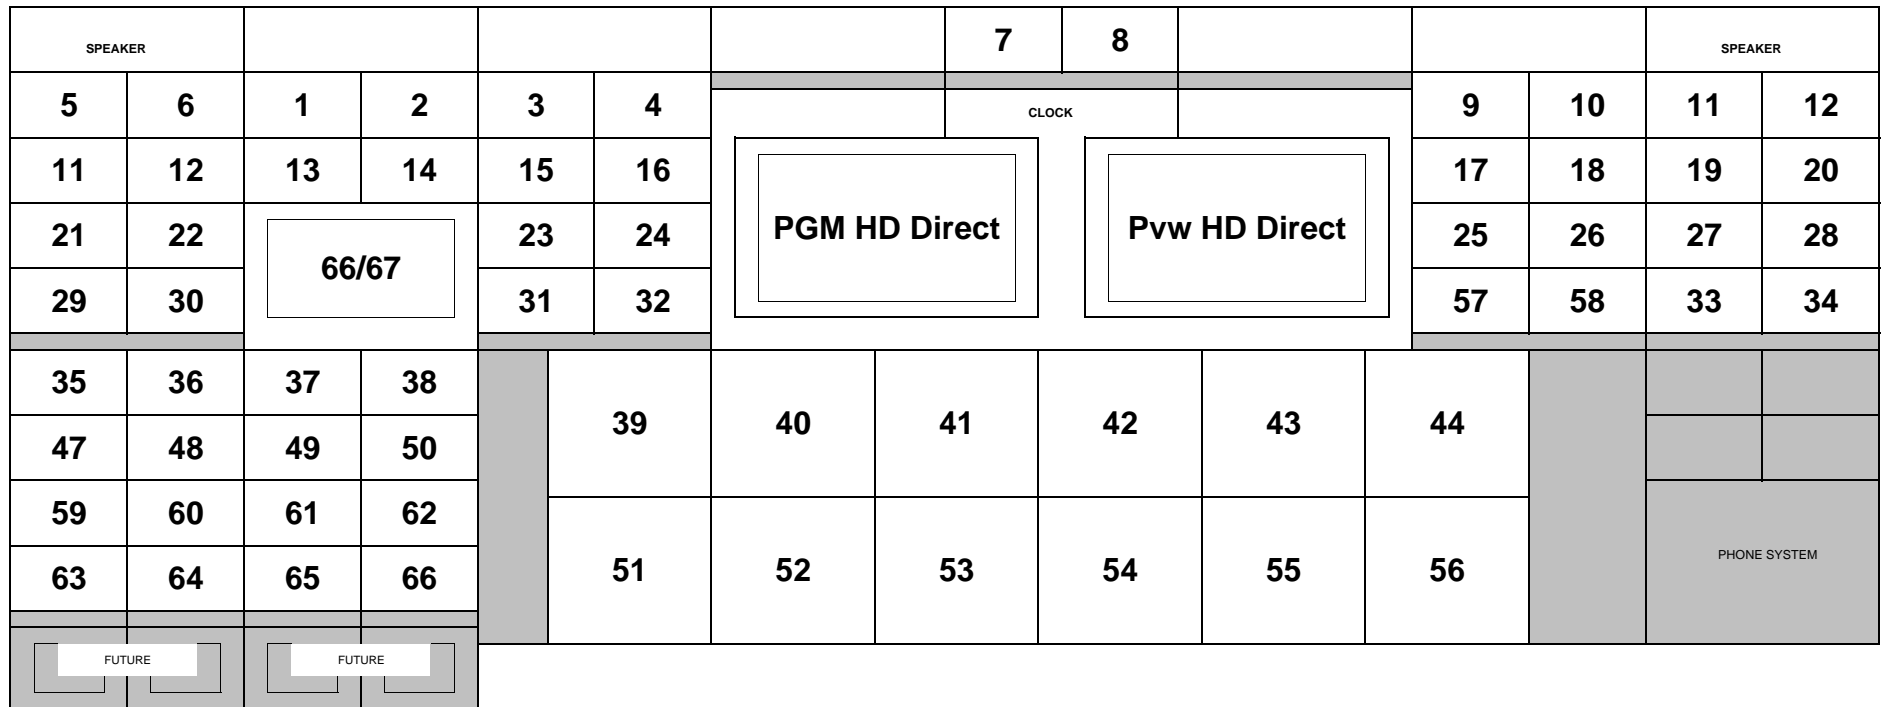

MIRA MOBILE M-5 PRIMARY PRODUCTION WALL

67 monitors

- | | | | | |
|--------------|--------------|--------------|--------------|---------------|
| CCU-1 _____ | CCU-11 _____ | DDR-1 _____ | DDR-11 _____ | Duet-1a _____ |
| CCU-2 _____ | CCU-12 _____ | DDR-2 _____ | DDR-12 _____ | Duet-1b _____ |
| CCU-3 _____ | CCU-13 _____ | DDR-3 _____ | DDR-13 _____ | Duet-2a _____ |
| CCU-4 _____ | CCU-14 _____ | DDR-4 _____ | | Duet-2b _____ |
| CCU-5 _____ | CCU-15 _____ | DDR-5 _____ | | Duet-3 _____ |
| CCU-6 _____ | CCU-16 _____ | DDR-6 _____ | | Duet-4 _____ |
| CCU-7 _____ | | DDR-7 _____ | | Tele-1 _____ |
| CCU-8 _____ | | DDR-8 _____ | | Tele-2 _____ |
| CCU-9 _____ | | DDR-9 _____ | | |
| CCU-10 _____ | | DDR-10 _____ | | |